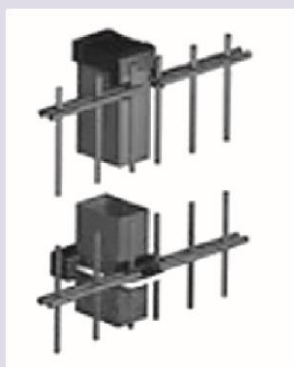

### Standers TYPE-RG I\*

**SPECIFICATIES:**

Kokerprofiel 60x40x2mm  
Kunststof afdekkap  
Iedere 200mm kunststof afstandhouder  
Inclusief blindklinkmoer  
Doorlopende afdekljst 40x5mm  
Inclusief inbusbouten 5,5

### Standers TYPE-RG II\*

**SPECIFICATIES:**

Kokerprofiel 60x40x2mm  
Kunststof afdekkap  
Kunststof afstandhouders incl. alu-blindklinkmoer  
Elektrolytisch verzinkte afdekljst  
Inclusief inbusbouten 5,5