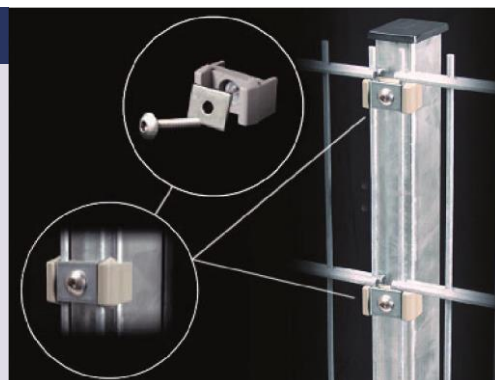

## Bevestigingsystemen Dubbelstaafmatten

### Standers TYPE-RG I\*

**SPECIFICATIES:**

Kokerprofiel 60x40x2mm  
Kunststof afdekkap  
Iedere 200mm kunststof afstandhouder  
Inclusief blindklinkmoer  
Doorlopende afdekljst 40x5mm  
Inclusief inbusbouten 5,5

### Standers TYPE-RG II\*

**SPECIFICATIES:**

Kokerprofiel 60x40x2mm  
Kunststof afdekkap  
Kunststof afstandhouders incl. alu-blindklinkmoer  
Elektrolytisch verzinkte afdekljst  
Inclusief inbusbouten 5,5

### RVS U-stroepen\*

**SPECIFICATIES:**

Kokerprofiel 60x40x2mm  
Kunststof afdekkap.  
RVS U-strop compleet M6  
Aantal U-stroepen afhankelijk van hoogte staafmat

\* Wijzigingen voorbehouden