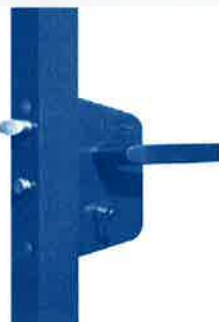

TECHNISCHE GEGEVENS LIGA Ip en LIGA dp*

POORTFRAME:	Kop- en scharnierstijl koker 40x40; boven- en onderlijger koker 35x35.
SCHARNIEREN:	Regelbaar scharnieren met roestvrijstalen scharnierassen M12, inclusief aluminium versterkte scharnierdoppen voor extra stabiliteit.
POORTVULLING:	Ingelaste gaasmata 50x50x4 met gegolfde horizontale draad.
VLEUGELHOOGTE:	Poorthoogte +/- 50 mm bodemvrijheid.
SLOTKAST:	Locinox slot met kunststof slotkast en roestvrijstaal binnenwerk, dag- en nachtschoot en een kunststof krukstel, inclusief 3 sleutels.
SLOTVANGER:	Kunststof aanslag met beugelbevestiging.
OPPERVLAKTEBEHANDELING:	Thermisch verzinkt (iso norm EN1461) en gepoedercoat volgens NEN 5254 in de kleuren RAL 6005, RAL 6009 en RAL 9005.
VERPAKKING:	Vleugels voorzien van 4 beschermhoeckjes en ingeseald m.b.v. krimpfolie. Staanders Ø60 verpakt per 2 stuks in krimpfolie, waarbij de scharnierstaander is voorbereid t.b.v. de regelbare M12 scharnieren.
OPTIONEEL:	Opschroefbare grondgrendel. Poortset met tegenkast (evt. bij dubbele poorten toe te passen). 2e opschroefbare grondgrendel bij dubbele poorten.

Slotkast met klink

Slotvanger

Opschroefbare grondgrendel

* Wijzigingen voorbehouden